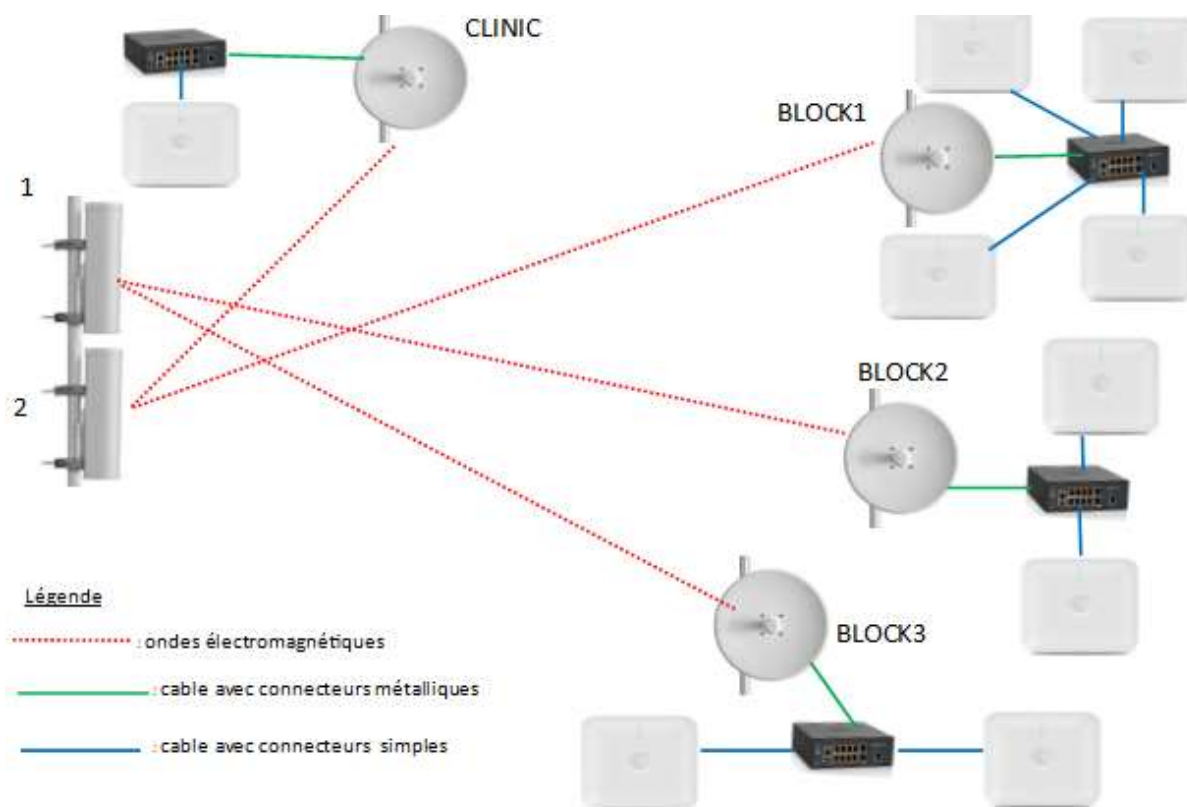

## L'INTERNET EST RETABLI A KIBUMBU : DE OUOI RETROUVER LE SOURIRE.

En date du 08/10 au 10/10/2019, il s'est effectué une mission de 3 jours à l'Université de Mwaro, au campus Kibumbu. Quatre techniciens à savoir messieurs Olivier NTWARI, Sabri NKURUNZIZA, Jean Claude SINDAYIGAYA et Eric KWIZERA s'y sont rendus. L'objectif de cette mission était d'installer et de configurer les équipements donnés par la société Cambium Network dans le but d'étendre le réseau Internet de l'Université de Mwaro.

La mission a été un succès. En effet, l'Internet qui ne fonctionnait pas depuis le mois de Janvier 2019 a été réactivé Mardi le 08/10/2019, en fin de matinée. Les activités d'extension d'Internet ont commencé dans l'après-midi après avoir cherché le soudeur des bases et des supports des antennes.

Après avoir mis les bases, les supports, les antennes sectorielles, les points d'accès, les switches et les câbles réseaux, voici la topologie physique que nous avons réalisée.

Quant à la topologie logique - qui est la configuration-, elle n'a pas pris beaucoup de temps car presque tous les équipements avaient été configurés à Bujumbura. Voici les connexions

Les tests que nous avons effectués montrent que la connexion est de 100%. Notons que les câbles d'alimentation utilisés pour les switches ont été enlevés des ordinateurs de la bibliothèque mais ils seront achetés aussitôt que possible. Enfin, pour la sécurité de ces équipements, il faudrait acheter un stabilisateur et mettre le fil à terre sur les supports des antennes sans oublier la fermeture des classes. Vous trouverez quelques photos en annexe de ce rapport.